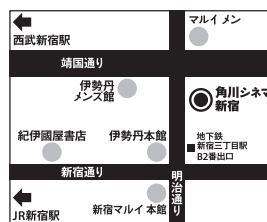

12/9(土)~1/12(金) 一挙上映!

角川シネマ新宿

全席指定 各回入替制
03-5361-7878

www.kadokawa-cinema.jp/shinjuku

●当館は全席指定・定員入替制のため、満席の際はご入場いただけません。
●混雑状況は劇場HPからご確認ください。お電話でお問合せください。

トークショー、スタンブラリー、展示など、劇場内にて催しを実施予定!!

東京メトロ丸の内線、副都心線、都営新宿線
「新宿3丁目」駅B2出口より徒歩2分
JR新宿駅東口より徒歩10分 伊勢丹本館向
かい・明治通り側 新宿文化ビル4階

【当日料金】
一般1,600円 / シニア(60歳以上)1,100円
水曜サービスデー:1,100円(男女とも)

【学生応援割】
学生の方に限り1,000円で鑑賞!(要学生証提示)

【親子割キャンペーン】
親子での来場者に限り、
1人1,000円で鑑賞!(オンラインは対象外)

※すべて税込